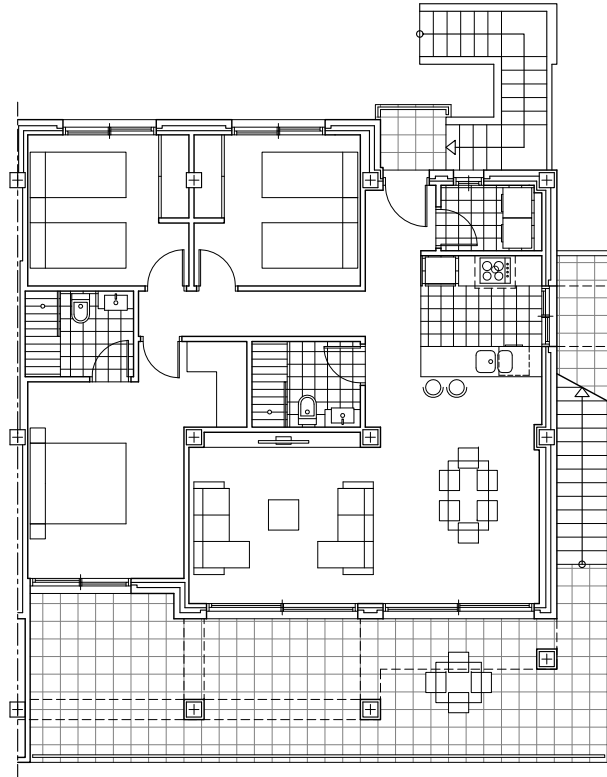

# VIVIENDA 23

	CONSTRUIDA VIVIENDA	TERRAZAS	JARDINES PRIVADOS	SOLARIUM
VIV 23	100,85	44,00		102,00